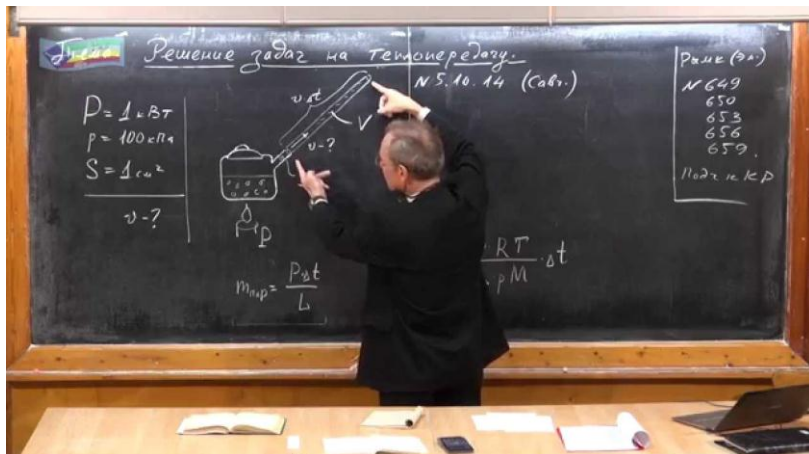

Научно-исследовательская работа магистрантов:

Магистранты имеют возможность участия в региональных, всероссийских, международных конкурсах научно-исследовательских работ, олимпиадах республиканского и Всероссийского уровней, научных стажировках.

Приемная комиссия: г. Кызыл, ул. Ленина 5, тел./факс:(39422) 2-26-72